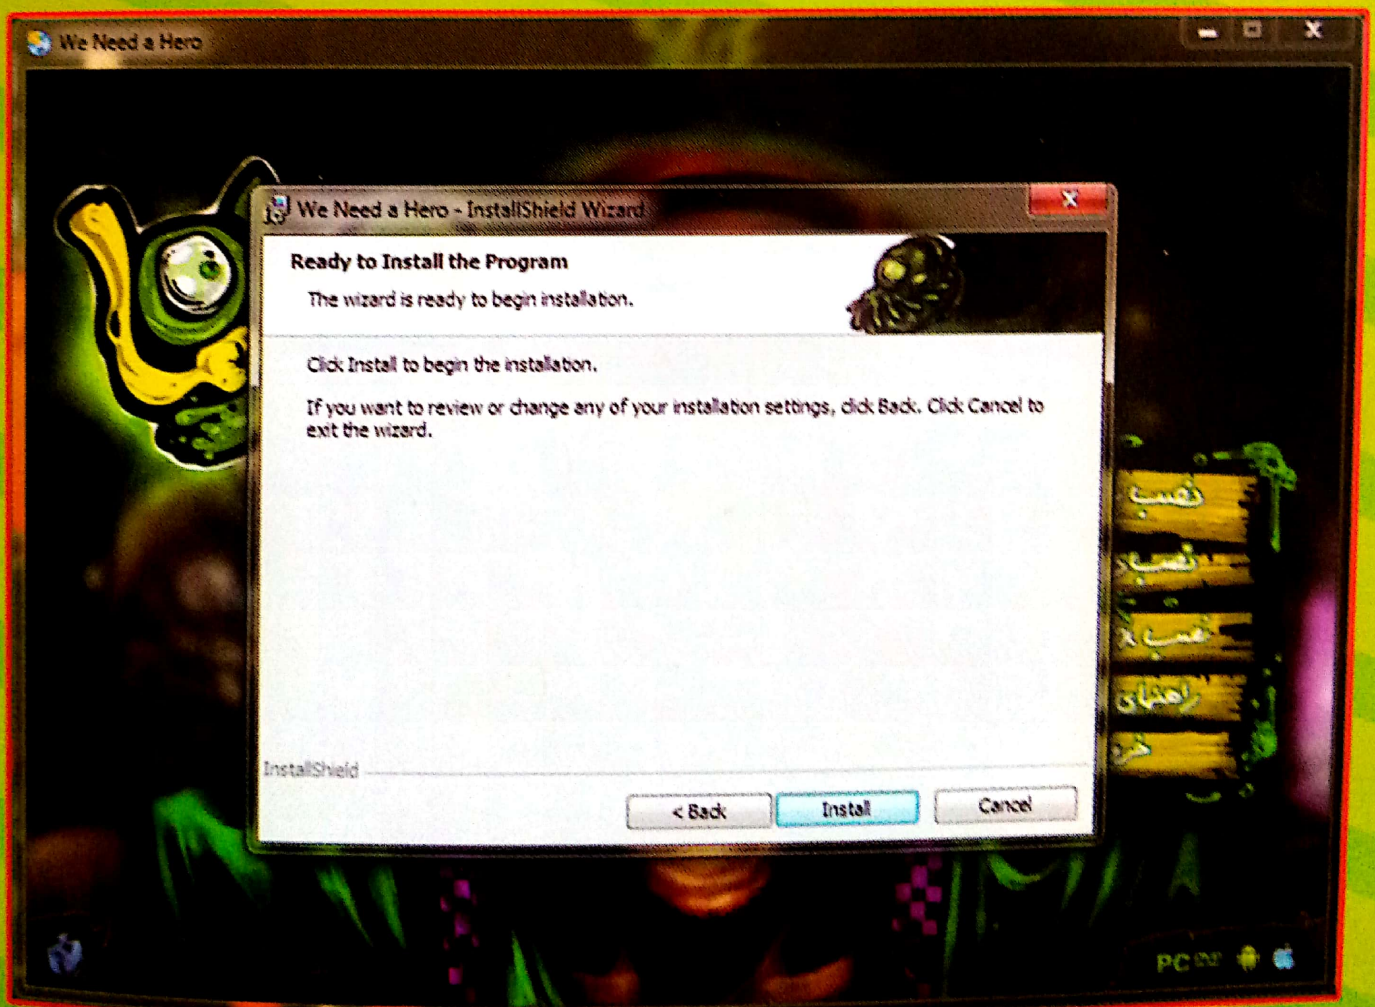

۸ - برای شروع نصب روی دکمه Install کلیک نمایید.